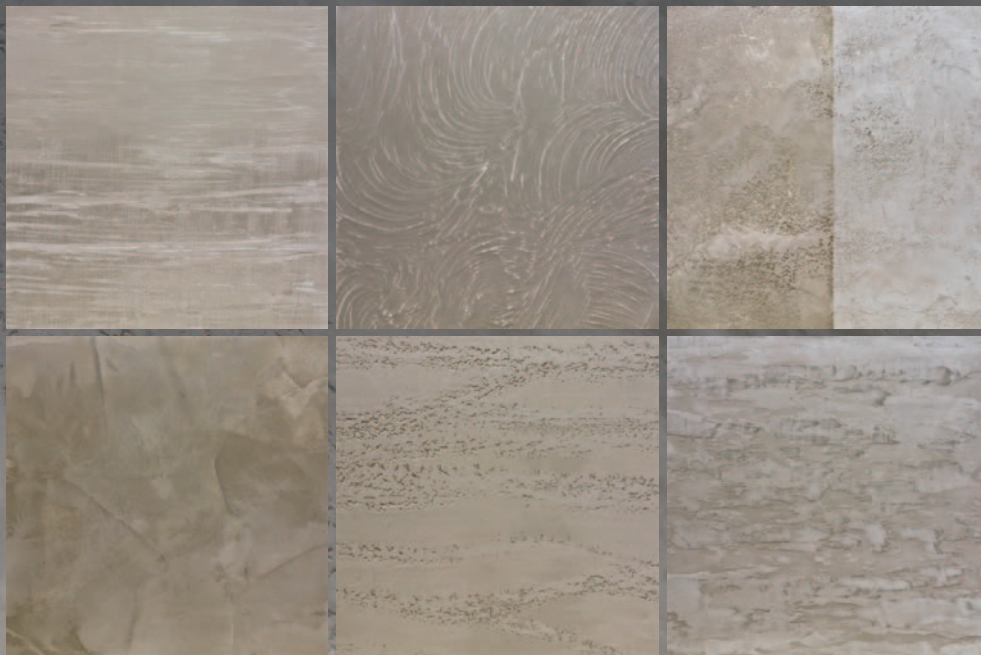

ARDEX B 10

ARDEX B 10 to cementowa masa szpachlowa do wygładzania, wypełniania, naprawy oraz pokrywania powierzchni ścian i sufitów betonowych. Doskonale sprawdza się przy wypełnianiu drobnych rys i porów w powierzchniach betonowych. Do stosowania wewnątrz i na zewnątrz. Do nakładania warstw o grubości do 3 mm. Grubość nakładanej warstwy można sprowadzać do zera. ARDEX B 10 można stosować jako końcową powierzchnię dekoracyjną. Tworzy efekt betonu architektonicznego. Szeroki wachlarz możliwości tworzenia struktur dekoracyjnych.

Przykładowe warianty struktur: